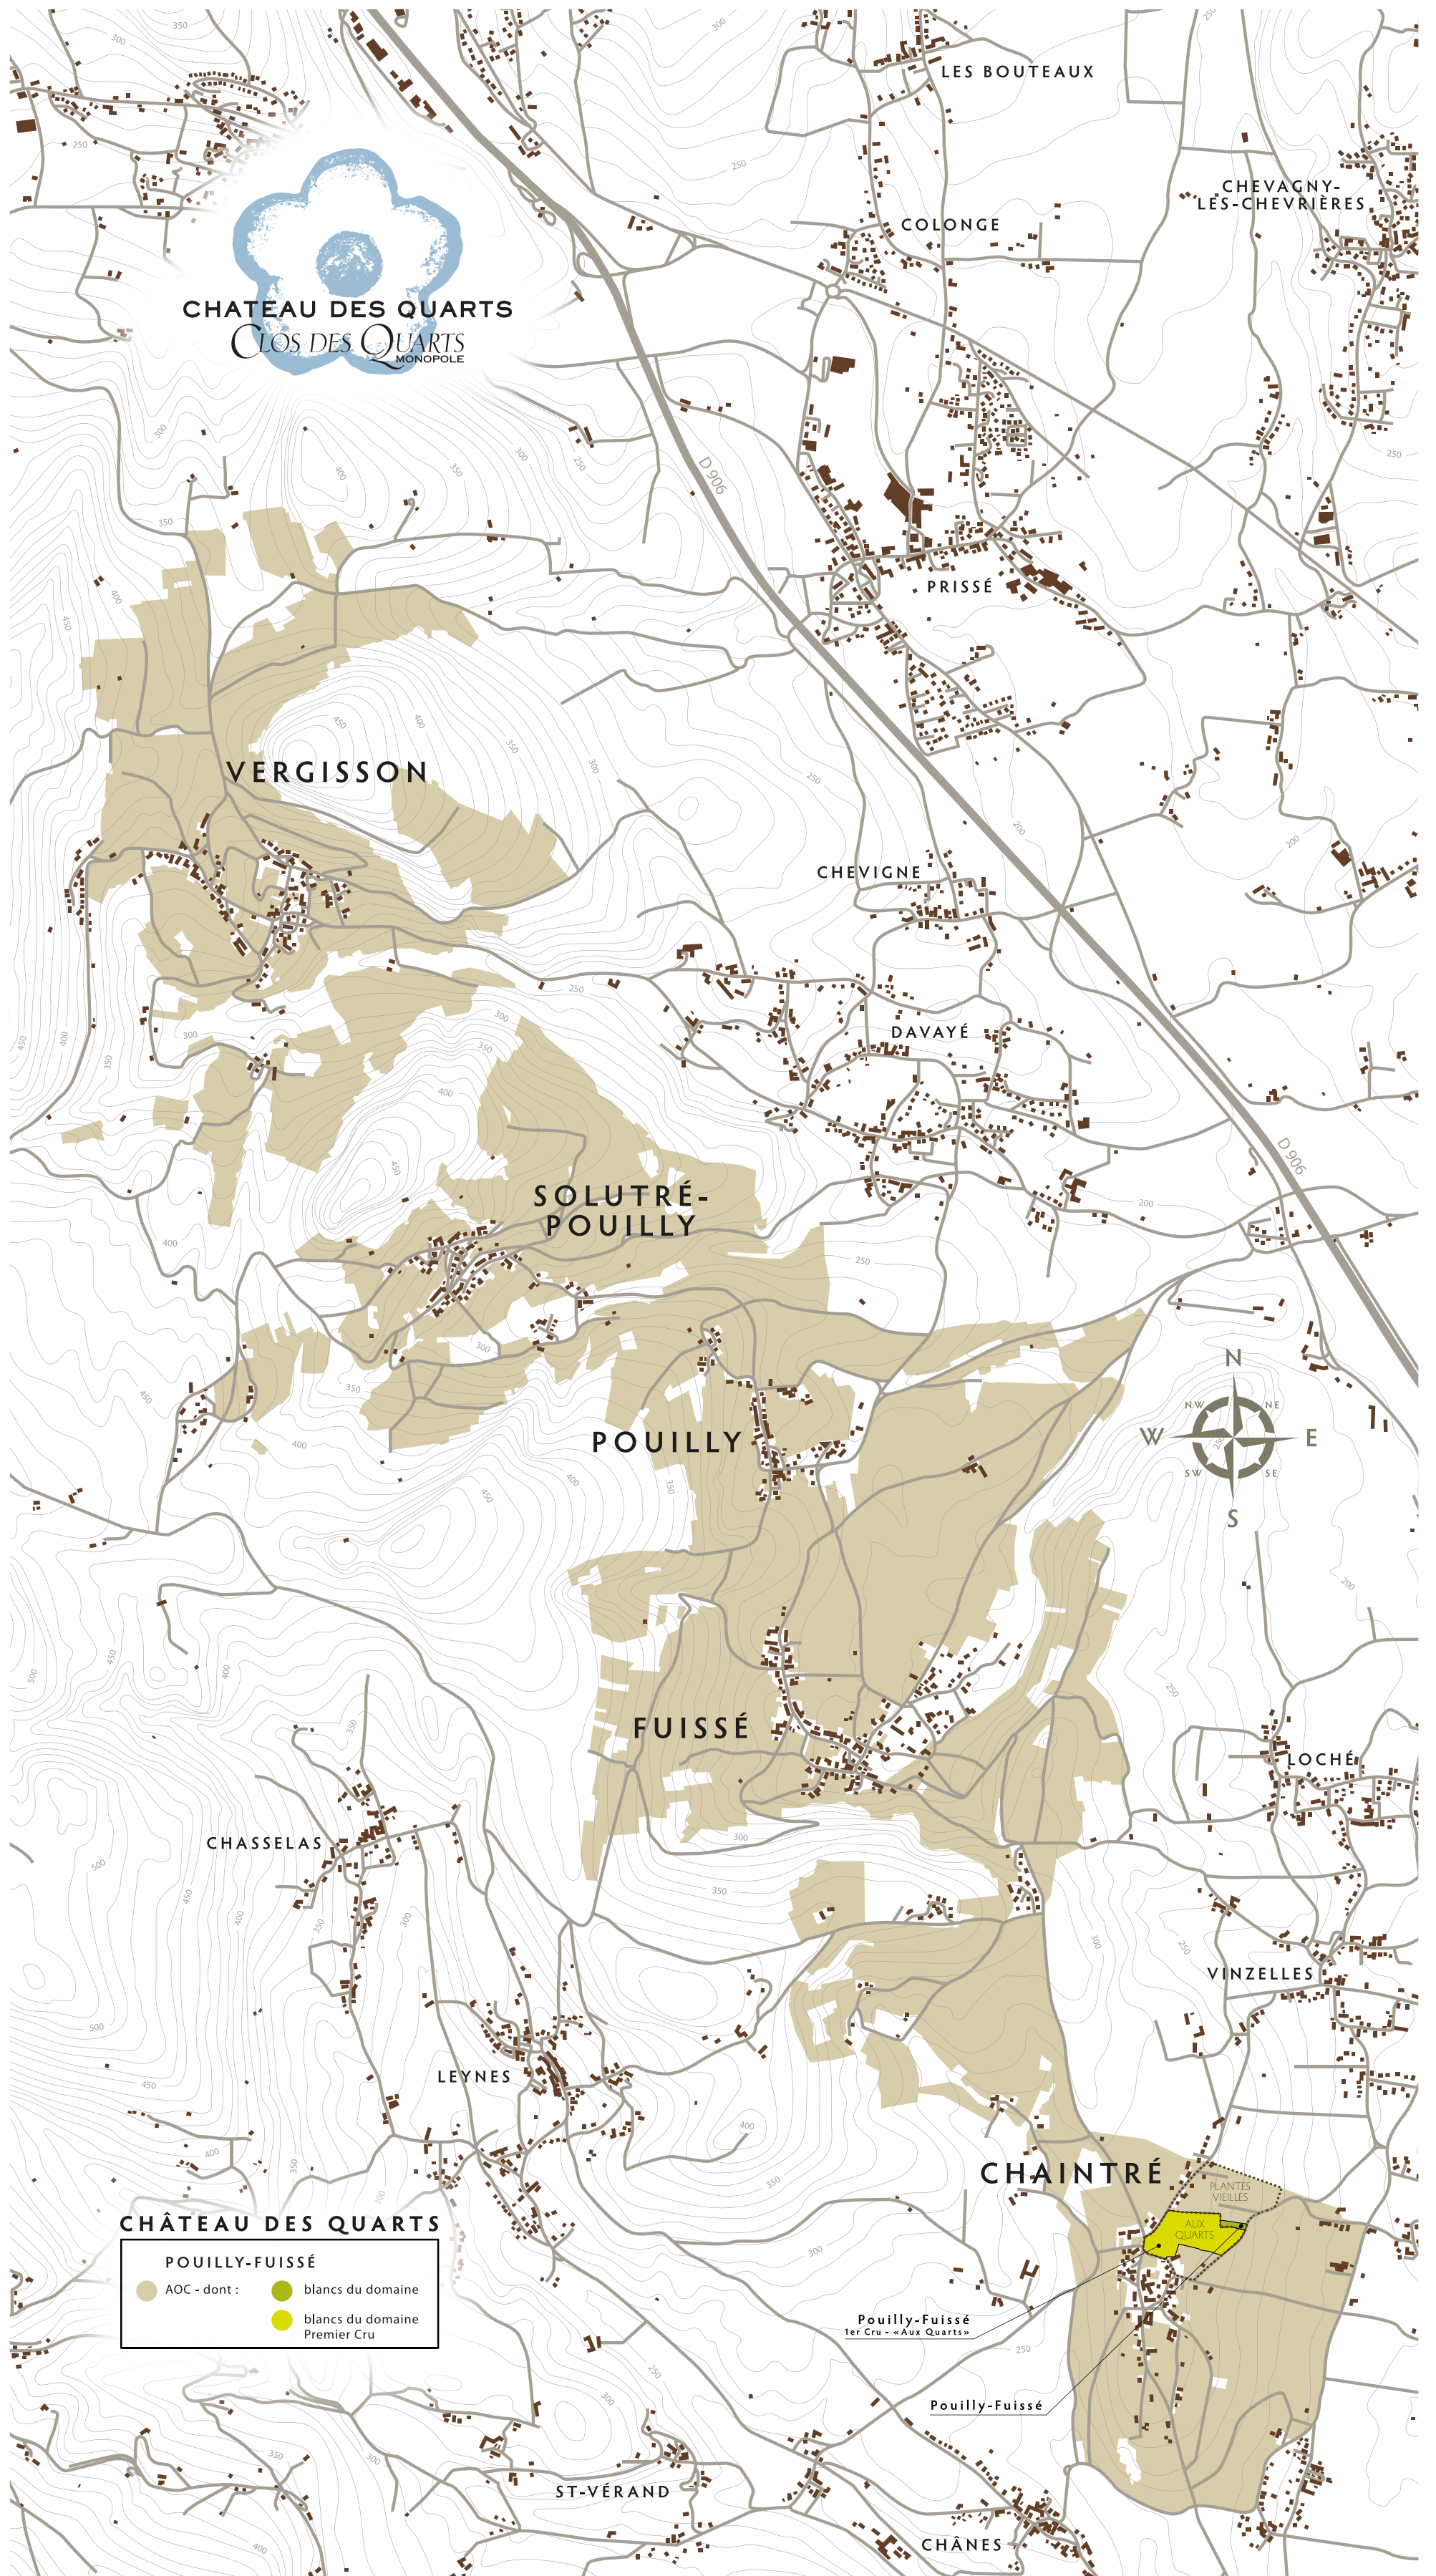

CHATEAU DES QUARTS
CLOS DES QUARTS
MONOPOLE

CHATEAU DES QUARTS

 AOC - dont :	 blancs du domaine
	 blancs du domaine Premier Cru

CHASSELAS

LEYNES

ST-VÉRAND

CHÂNES

CHAINTRÉ

VINZELLES

LOCHÉ

FUISSÉ

POUILLY

SOLUTRÉ-POUILLY

VERGISSON

DAVAYÉ

CHEVIGNE

PRISSÉ

COLONGE

LES BOUTEAUX

CHEVAGNY-LES-CHEVRIÈRES

Pouilly-Fuissé
1er Cru « Aux Quarts »

Pouilly-Fuissé

PLANTES VIEILLES